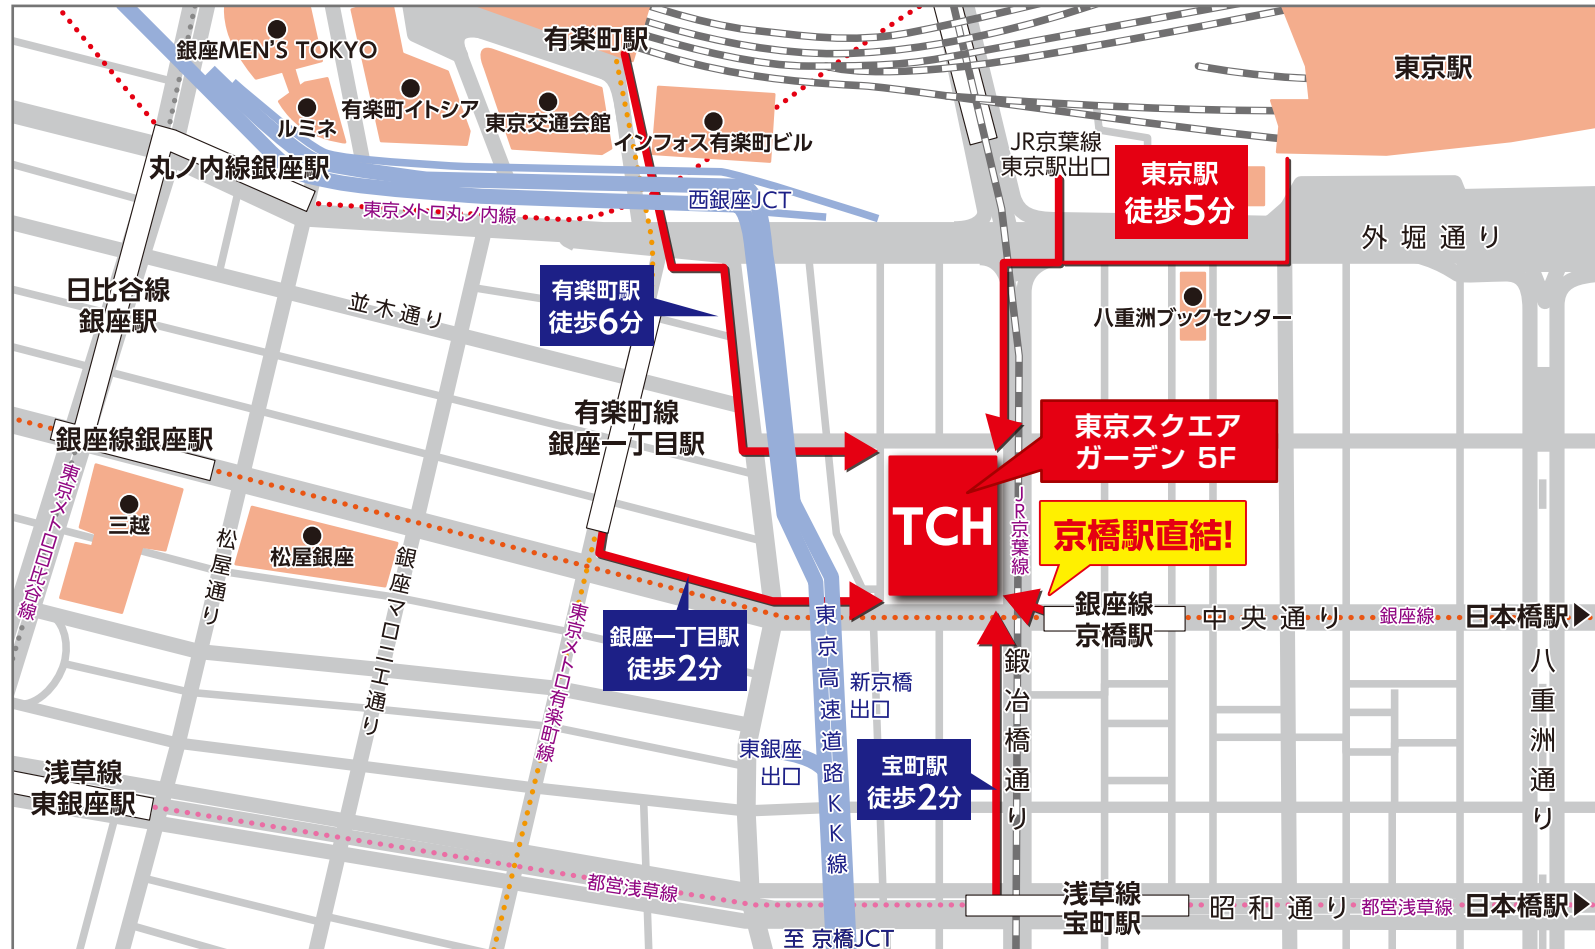

# 東京コンベンションホールへのアクセス

東京コンベンションホールは交通至便な場所にあります。  
東京駅、銀座一丁目駅、京橋駅、有楽町駅、宝町駅などをご利用ください。

- 「東京駅」徒歩 5 分
- 「銀座一丁目駅」徒歩 2 分
- 「京橋駅」直結
- 「有楽町駅」徒歩 6 分
- 「宝町駅」徒歩 2 分